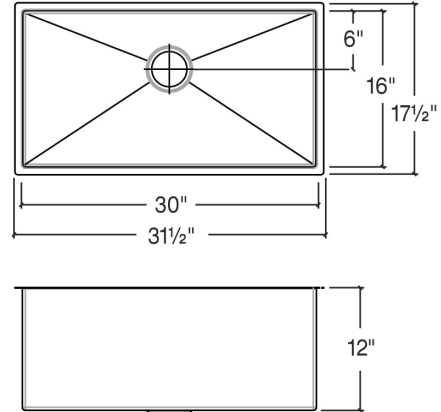

003974 | J7®

ÉVIER UTILITAIRE EN ACIER INOXYDABLE À INSTALLER SOUS PLAN

Spécifications

Modèle	003974
Collection	J7®
Dimensions de la cuve	30" × 16" × 12"
Dimensions hors-tout	31 1/2" × 17 1/2" × 12"
Cabinet recommandé	36"

Caractéristiques

- Fabriqué à la main au Canada
- Acier inoxydable de qualité commerciale d'une épaisseur de calibre 16
- Matériel d'un grade 304 (18/10) pour une excellente résistance à la corrosion
- Produit respectueux de l'environnement, 100% recyclable
- Élégant fini brossé de type numéro 4 qui se marie parfaitement aux électroménagers
- Insonorisé avec des coussins, ce qui absorbe le son et aide à maintenir la température de l'eau
- Fond de bassin plat et côtés droits pour maximiser l'espace disponible dans la cuve
- Rainures élégantes dans le fond du bassin, facilitant le drainage de l'eau
- Emplacement arrière du drain avec diamètre de 3-1/2"
- Pièces de fixation et gabarit de découpe inclus
- Certifications: ASME A112.19.3, CSA B45.0, CSA B45.4