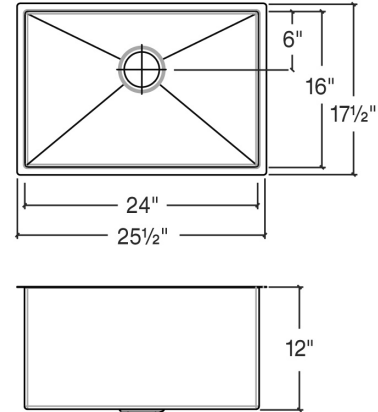

### Spécifications

Modèle	003973
Collection	J7®
Dimensions de la cuve	24" × 16" × 12"
Dimensions hors-tout	25 1/2" × 17 1/2" × 12"
Cabinet recommandé	30"