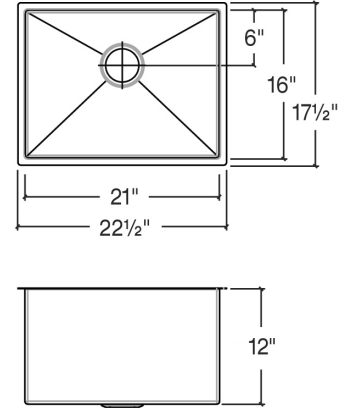

### Spécifications

Modèle	003972
Collection	J7®
Dimensions de la cuve	21" × 16" × 12"
Dimensions hors-tout	22 1/2" × 17 1/2" × 12"
Cabinet recommandé	27"