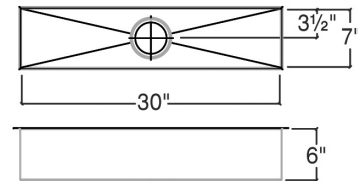

003968 | J7®

ÉVIER DE BAR EN ACIER INOXYDABLE À INSTALLER SOUS PLAN

Spécifications

Modèle	003968
Collection	J7®
Dimensions de la cuve	30" × 7" × 6"
Dimensions hors-tout	31 1/2" × 8 1/2" × 6"
Cabinet recommandé	36"

Caractéristiques

- Fabriqué à la main au Canada
- Acier inoxydable de qualité commerciale d'une épaisseur de calibre 16
- Matériel d'un grade 304 (18/10) pour une excellente résistance à la corrosion
- Produit respectueux de l'environnement, 100% recyclable
- Élégant fini brossé de type numéro 4 qui se marie parfaitement aux électroménagers
- Insonorisé avec des coussins, ce qui absorbe le son et aide à maintenir la température de l'eau
- Fond de bassin plat et côtés droits pour maximiser l'espace disponible dans la cuve
- Rainures élégantes dans le fond du bassin, facilitant le drainage de l'eau
- Emplacement centré du drain avec diamètre de 3-1/2"
- Certifications: ASME A112.19.3, CSA B45.0, CSA B45.4