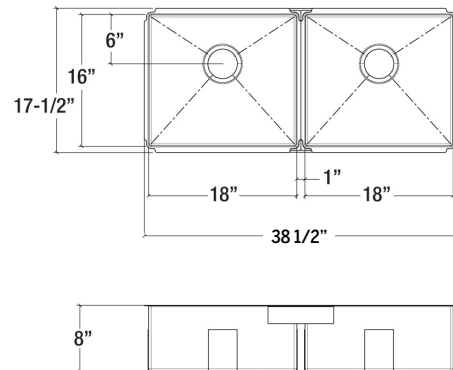

003963 | J7®

ÉVIER DE CUISINE EN ACIER INOXYDABLE À INSTALLER SOUS PLAN

Spécifications

Modèle	003963
Collection	J7®
Dimensions des cuves	G 18" × 16" × 8" D 18" × 16" × 8"
Dimensions hors-tout	38 1/2" × 17 1/2" × 8"
Cabinet recommandé	42"