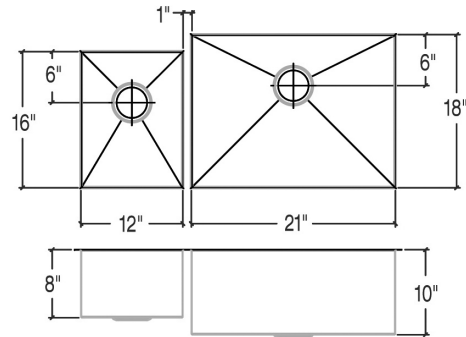

### Spécifications

Modèle	003962
Collection	J7®
Dimensions des cuves	G 12" × 16" × 8" D 21" × 18" × 10"
Dimensions hors-tout	35 1/2" × 19 1/2" × 10"
Cabinet recommandé	39"