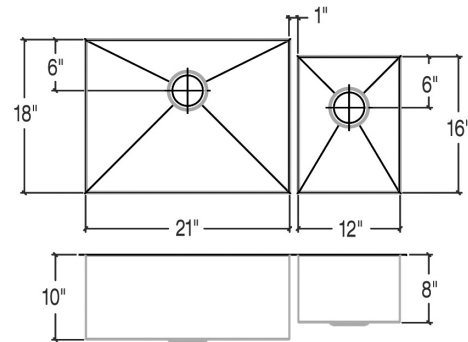

003959 | J7®

ÉVIER DE CUISINE EN ACIER INOXYDABLE À INSTALLER SOUS PLAN

Spécifications

Modèle	003959
Collection	J7®
Dimensions des cuves	G 21" × 18" × 10" D 12" × 16" × 8"
Dimensions hors-tout	35 1/2" × 19 1/2" × 10"
Cabinet recommandé	39"