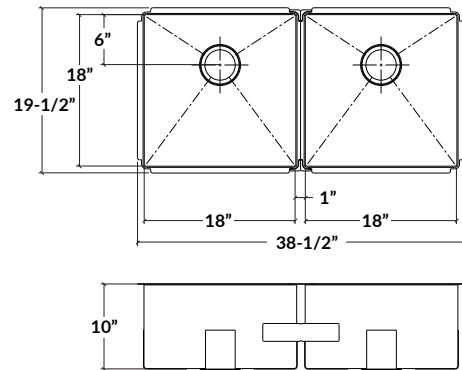

### Spécifications

Modèle	003958
Collection	J7®
Dimensions des cuves	G 18" × 18" × 10" D 18" × 18" × 10"
Dimensions hors-tout	38 1/2" × 19 1/2" × 10"
Cabinet recommandé	42"