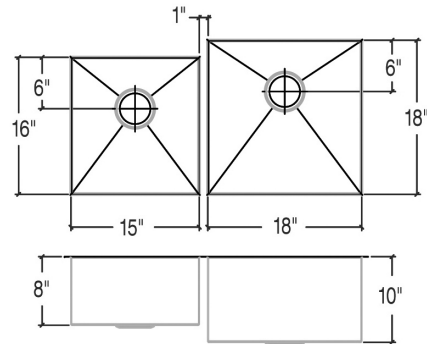

003957 | J7®

ÉVIER DE CUISINE EN ACIER INOXYDABLE À INSTALLER SOUS PLAN

Spécifications

Modèle	003957
Collection	J7®
Dimensions des cuves	G 15" × 16" × 8" D 18" × 18" × 10"
Dimensions hors-tout	35 1/2" × 19 1/2" × 10"
Cabinet recommandé	39"