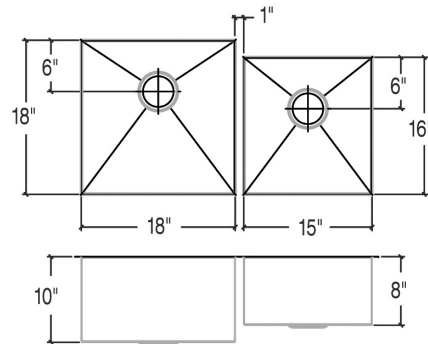

003954 | J7®

ÉVIER DE CUISINE EN ACIER INOXYDABLE À INSTALLER SOUS PLAN

Spécifications

Modèle	003954
Collection	J7®
Dimensions des cuves	G 18" × 18" × 10" D 15" × 16" × 8"
Dimensions hors-tout	35 1/2" × 19 1/2" × 10"
Cabinet recommandé	39"