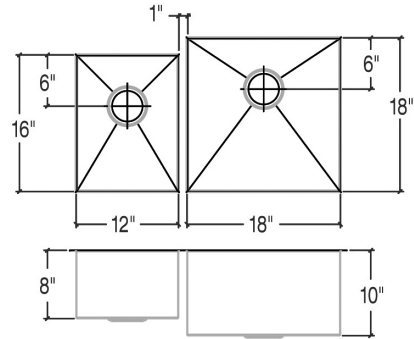

003953 | J7®

ÉVIER DE CUISINE EN ACIER INOXYDABLE À INSTALLER SOUS PLAN

Spécifications

Modèle	003953
Collection	J7®
Dimensions des cuves	G 12" × 16" × 8" D 18" × 18" × 10"
Dimensions hors-tout	32 1/2" × 19 1/2" × 10"
Cabinet recommandé	36"