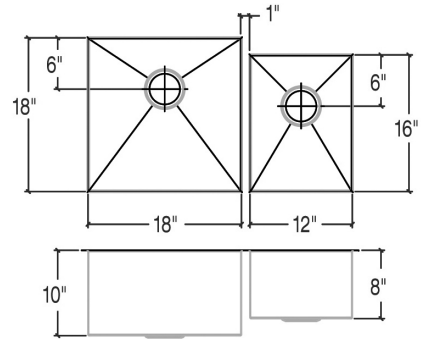

003952 | J7®

ÉVIER DE CUISINE EN ACIER INOXYDABLE À INSTALLER SOUS PLAN

Spécifications

Modèle	003952
Collection	J7®
Dimensions des cuves	G 18" × 18" × 10" D 12" × 16" × 8"
Dimensions hors-tout	32 1/2" × 19 1/2" × 10"
Cabinet recommandé	36"