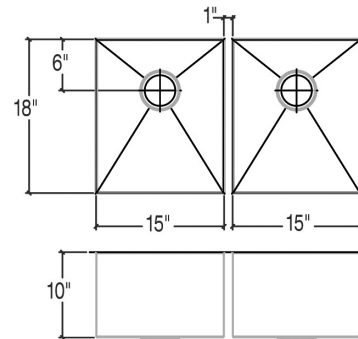

003949 | J7®

ÉVIER DE CUISINE EN ACIER INOXYDABLE À INSTALLER SOUS PLAN

Spécifications

Modèle	003949
Collection	J7®
Dimensions des cuves	G 15" × 18" × 10" D 15" × 18" × 10"
Dimensions hors-tout	32 1/2" × 19 1/2" × 10"
Cabinet recommandé	36"

Caractéristiques

- Fabriqué à la main au Canada
- Acier inoxydable de qualité commerciale d'une épaisseur de calibre 16
- Matériel d'un grade 304 (18/10) pour une excellente résistance à la corrosion
- Produit respectueux de l'environnement, 100% recyclable
- Élégant fini brossé de type numéro 4 qui se marie parfaitement aux électroménagers
- Insonorisé avec des coussins, ce qui absorbe le son et aide à maintenir la température de l'eau
- Fond de bassin plat et côtés droits pour maximiser l'espace disponible dans la cuve
- Rainures élégantes dans le fond du bassin, facilitant le drainage de l'eau
- Emplacement arrière du drain avec diamètre de 3-1/2"
- Pièces de fixation et gabarit de découpe inclus
- Certifications: ASME A112.19.3, CSA B45.0, CSA B45.4