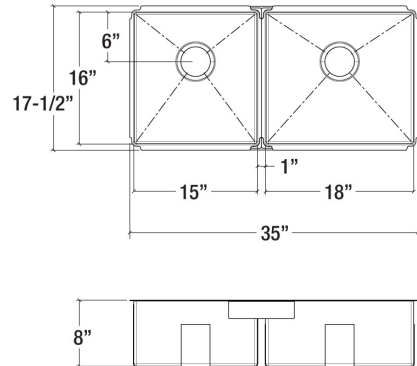

### Spécifications

Modèle	003948
Collection	J7®
Dimensions des cuves	G 15" × 16" × 8" D 18" × 16" × 8"
Dimensions hors-tout	35 1/2" × 17 1/2" × 8"
Cabinet recommandé	39"