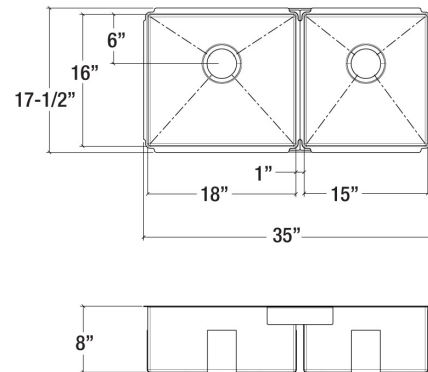

### Spécifications

Modèle	003947
Collection	J7®
Dimensions des cuves	G 18" × 16" × 8" D 15" × 16" × 8"
Dimensions hors-tout	35 1/2" × 17 1/2" × 8"
Cabinet recommandé	39"