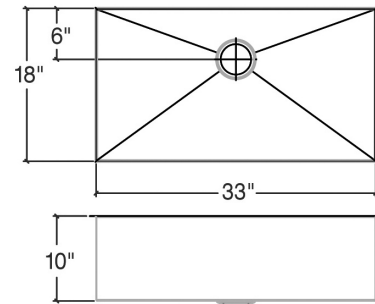

### Spécifications

Modèle	003944
Collection	J7®
Dimensions de la cuve	33" × 18" × 10"
Dimensions hors-tout	34 1/2" × 19 1/2" × 10"
Cabinet recommandé	39"