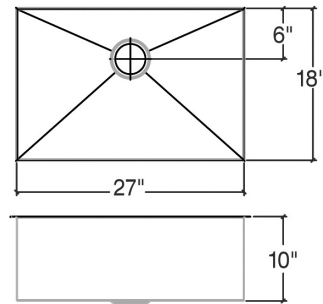

003942 | J7®

ÉVIER DE CUISINE EN ACIER INOXYDABLE À INSTALLER SOUS PLAN

Spécifications

Modèle	003942
Collection	J7®
Dimensions de la cuve	27" × 18" × 10"
Dimensions hors-tout	28 1/2" × 19 1/2" × 10"
Cabinet recommandé	33"