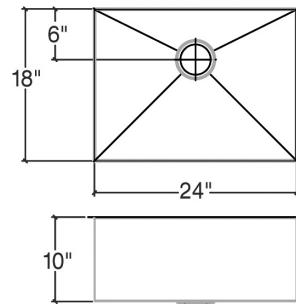

003941 | J7®

ÉVIER DE CUISINE EN ACIER INOXYDABLE À INSTALLER SOUS PLAN

Spécifications

Modèle	003941
Collection	J7®
Dimensions de la cuve	24" × 18" × 10"
Dimensions hors-tout	25 1/2" × 19 1/2" × 10"
Cabinet recommandé	30"

Caractéristiques

- Fabriqué à la main au Canada
- Acier inoxydable de qualité commerciale d'une épaisseur de calibre 16
- Matériel d'un grade 304 (18/10) pour une excellente résistance à la corrosion
- Produit respectueux de l'environnement, 100% recyclable
- Élégant fini brossé de type numéro 4 qui se marie parfaitement aux électroménagers
- Insonorisé avec des coussins, ce qui absorbe le son et aide à maintenir la température de l'eau
- Fond de bassin plat et côtés droits pour maximiser l'espace disponible dans la cuve
- Rainures élégantes dans le fond du bassin, facilitant le drainage de l'eau
- Emplacement arrière du drain avec diamètre de 3-1/2"
- Pièces de fixation et gabarit de découpe inclus
- Certifications: ASME A112.19.3, CSA B45.0, CSA B45.4