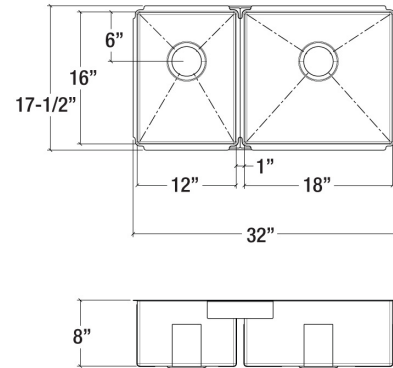

003936 | J7®

ÉVIER DE CUISINE EN ACIER INOXYDABLE À INSTALLER SOUS PLAN

Spécifications

Modèle	003936
Collection	J7®
Dimensions des cuves	G 12" × 16" × 8" D 18" × 16" × 8"
Dimensions hors-tout	32 1/2" × 17 1/2" × 8"
Cabinet recommandé	36"