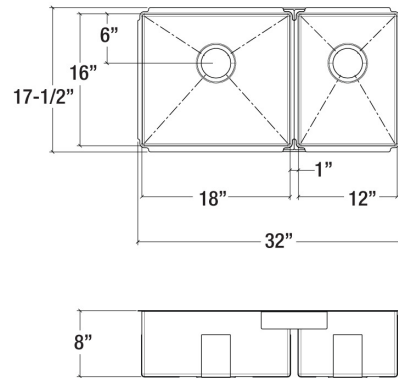

### Spécifications

Modèle	003934
Collection	J7®
Dimensions des cuves	G 18" × 16" × 8" D 12" × 16" × 8"
Dimensions hors-tout	32 1/2" × 17 1/2" × 8"
Cabinet recommandé	36"