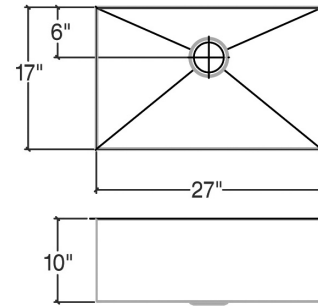

003932 | J7®

ÉVIER DE CUISINE EN ACIER INOXYDABLE À INSTALLER SOUS PLAN

Spécifications

Modèle	003932
Collection	J7®
Dimensions de la cuve	27" × 17" × 10"
Dimensions hors-tout	28 1/2" × 18 1/2" × 10"
Cabinet recommandé	33"