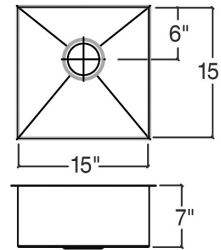

003931 | J7®

ÉVIER DE BAR EN ACIER INOXYDABLE À INSTALLER SOUS PLAN

Spécifications

| | |
|-----------------------|------------------------|
| Modèle | 003931 |
| Collection | J7® |
| Dimensions de la cuve | 15" × 15" × 7" |
| Dimensions hors-tout | 16 1/2" × 16 1/2" × 7" |
| Cabinet recommandé | 21" |

Caractéristiques

- Fabriqué à la main au Canada
- Acier inoxydable de qualité commerciale d'une épaisseur de calibre 16
- Matériel d'un grade 304 (18/10) pour une excellente résistance à la corrosion
- Produit respectueux de l'environnement, 100% recyclable
- Élégant fini brossé de type numéro 4 qui se marie parfaitement aux électroménagers
- Insonorisé avec des coussins, ce qui absorbe le son et aide à maintenir la température de l'eau
- Fond de bassin plat et côtés droits pour maximiser l'espace disponible dans la cuve
- Rainures élégantes dans le fond du bassin, facilitant le drainage de l'eau
- Emplacement arrière du drain avec diamètre de 2"