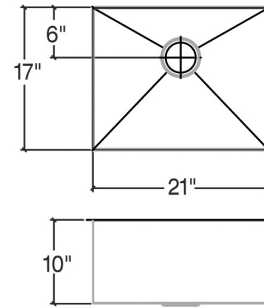

003929 | J7®

ÉVIER DE CUISINE EN ACIER INOXYDABLE À INSTALLER SOUS PLAN

Spécifications

Modèle	003929
Collection	J7®
Dimensions de la cuve	21" × 17" × 10"
Dimensions hors-tout	22 1/2" × 18 1/2" × 10"
Cabinet recommandé	27"

Caractéristiques

- Fabriqué à la main au Canada
- Acier inoxydable de qualité commerciale d'une épaisseur de calibre 16
- Matériel d'un grade 304 (18/10) pour une excellente résistance à la corrosion
- Produit respectueux de l'environnement, 100% recyclable
- Élégant fini brossé de type numéro 4 qui se marie parfaitement aux électroménagers
- Insonorisé avec des coussins, ce qui absorbe le son et aide à maintenir la température de l'eau
- Fond de bassin plat et côtés droits pour maximiser l'espace disponible dans la cuve
- Rainures élégantes dans le fond du bassin, facilitant le drainage de l'eau
- Emplacement arrière du drain avec diamètre de 3-1/2"
- Pièces de fixation et gabarit de découpe inclus
- Certifications: ASME A112.19.3, CSA B45.0, CSA B45.4