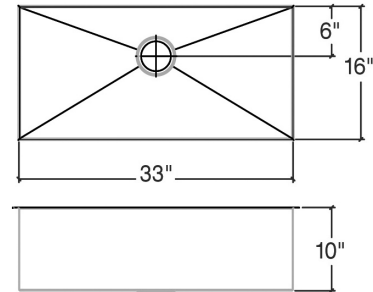

### Spécifications

Modèle	003927
Collection	J7®
Dimensions de la cuve	33" × 16" × 10"
Dimensions hors-tout	34 1/2" × 17 1/2" × 10"
Cabinet recommandé	39"