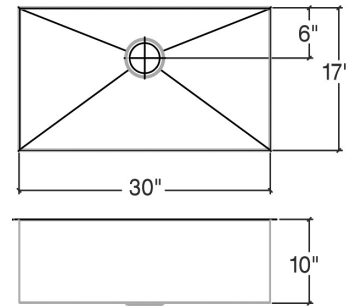

003925 | J7®

ÉVIER DE CUISINE EN ACIER INOXYDABLE À INSTALLER SOUS PLAN

Spécifications

Modèle	003925
Collection	J7®
Dimensions de la cuve	30" × 17" × 10"
Dimensions hors-tout	31 1/2" × 18 1/2" × 10"
Cabinet recommandé	36"