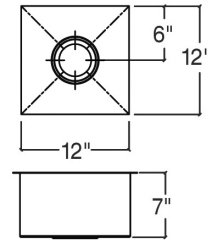

003923 | J7®

ÉVIER DE BAR EN ACIER INOXYDABLE À INSTALLER SOUS PLAN

Spécifications

Modèle	003923
Collection	J7®
Dimensions de la cuve	12" × 12" × 7"
Dimensions hors-tout	13 1/2" × 13 1/2" × 7"
Cabinet recommandé	18"

Caractéristiques

- Fabriqué à la main au Canada
- Acier inoxydable de qualité commerciale d'une épaisseur de calibre 16
- Matériel d'un grade 304 (18/10) pour une excellente résistance à la corrosion
- Produit respectueux de l'environnement, 100% recyclable
- Élégant fini brossé de type numéro 4 qui se marie parfaitement aux électroménagers
- Insonorisé avec des coussins, ce qui absorbe le son et aide à maintenir la température de l'eau
- Fond de bassin plat et côtés droits pour maximiser l'espace disponible dans la cuve
- Rainures élégantes dans le fond du bassin, facilitant le drainage de l'eau
- Emplacement centré du drain avec diamètre de 2"
- Pièces de fixation et gabarit de découpe inclus
- Certifications: ASME A112.19.3, CSA B45.0, CSA B45.4