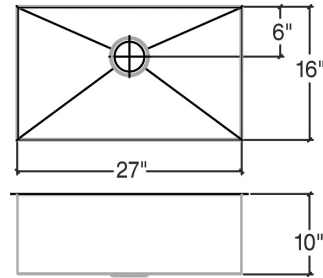

003922 | J7®

ÉVIER DE CUISINE EN ACIER INOXYDABLE À INSTALLER SOUS PLAN

Spécifications

Modèle	003922
Collection	J7®
Dimensions de la cuve	27" × 16" × 10"
Dimensions hors-tout	28 1/2" × 17 1/2" × 10"
Cabinet recommandé	33"