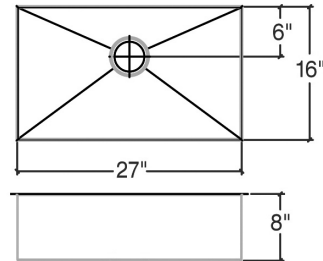

003919 | J7®

ÉVIER DE CUISINE EN ACIER INOXYDABLE À INSTALLER SOUS PLAN

Spécifications

Modèle	003919
Collection	J7®
Dimensions de la cuve	27" × 16" × 8"
Dimensions hors-tout	28 1/2" × 17 1/2" × 8"
Cabinet recommandé	33"