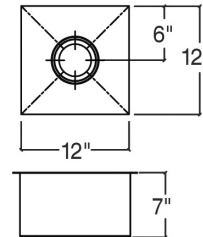

003917 | J7®

ÉVIER DE BAR EN ACIER INOXYDABLE À INSTALLER SOUS PLAN

Spécifications

Modèle	003917
Collection	J7®
Dimensions de la cuve	12" × 12" × 7"
Dimensions hors-tout	13 1/2" × 13 1/2" × 7"
Cabinet recommandé	18"

Caractéristiques

- Fabriqué à la main au Canada
- Acier inoxydable de qualité commerciale d'une épaisseur de calibre 16
- Matériel d'un grade 304 (18/10) pour une excellente résistance à la corrosion
- Produit respectueux de l'environnement, 100% recyclable
- Élégant fini brossé de type numéro 4 qui se marie parfaitement aux électroménagers
- Insonorisé avec des coussins, ce qui absorbe le son et aide à maintenir la température de l'eau
- Fond de bassin plat et côtés droits pour maximiser l'espace disponible dans la cuve
- Rainures élégantes dans le fond du bassin, facilitant le drainage de l'eau
- Emplacement centré du drain avec diamètre de 3-1/2"
- Pièces de fixation et gabarit de découpe inclus
- Certifications: ASME A112.19.3, CSA B45.0, CSA B45.4