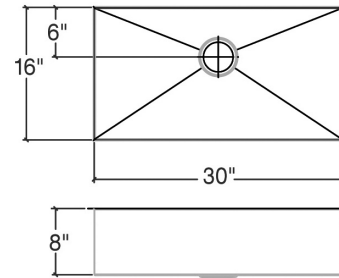

003915 | J7®

ÉVIER DE CUISINE EN ACIER INOXYDABLE À INSTALLER SOUS PLAN

Spécifications

Modèle	003915
Collection	J7®
Dimensions de la cuve	30" × 16" × 8"
Dimensions hors-tout	31 1/2" × 17 1/2" × 8"
Cabinet recommandé	36"