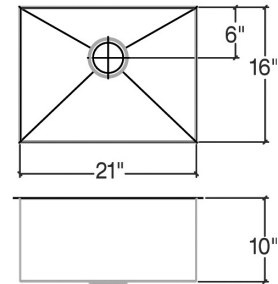

### Spécifications

Modèle	003914
Collection	J7®
Dimensions de la cuve	21" × 16" × 10"
Dimensions hors-tout	22 1/2" × 17 1/2" × 10"
Cabinet recommandé	27"