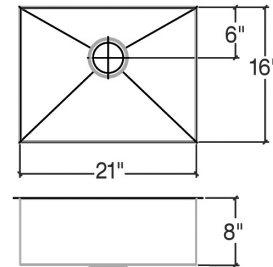

003913 | J7®

ÉVIER DE CUISINE EN ACIER INOXYDABLE À INSTALLER SOUS PLAN

Spécifications

Modèle	003913
Collection	J7®
Dimensions de la cuve	21" × 16" × 8"
Dimensions hors-tout	22 1/2" × 17 1/2" × 8"
Cabinet recommandé	27"

Caractéristiques

- Fabriqué à la main au Canada
- Acier inoxydable de qualité commerciale d'une épaisseur de calibre 16
- Matériel d'un grade 304 (18/10) pour une excellente résistance à la corrosion
- Produit respectueux de l'environnement, 100% recyclable
- Élégant fini brossé de type numéro 4 qui se marie parfaitement aux électroménagers
- Insonorisé avec des coussins, ce qui absorbe le son et aide à maintenir la température de l'eau
- Fond de bassin plat et côtés droits pour maximiser l'espace disponible dans la cuve
- Rainures élégantes dans le fond du bassin, facilitant le drainage de l'eau
- Emplacement arrière du drain avec diamètre de 3-1/2"
- Pièces de fixation et gabarit de découpe inclus
- Certifications: ASME A112.19.3, CSA B45.0, CSA B45.4