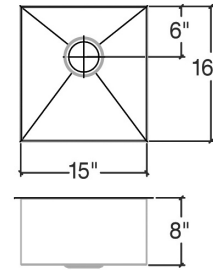

### Spécifications

Modèle	003909
Collection	J7®
Dimensions de la cuve	15" × 16" × 8"
Dimensions hors-tout	16 1/2" × 17 1/2" × 8"
Cabinet recommandé	21"