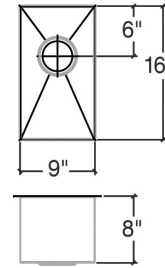

### Spécifications

Modèle	003903
Collection	J7®
Dimensions de la cuve	9" × 16" × 8"
Dimensions hors-tout	10 1/2" × 17 1/2" × 8"
Cabinet recommandé	15"