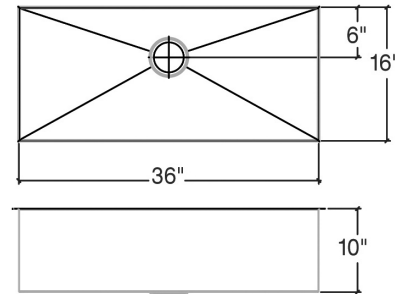

003695 | URBANEDGE®

ÉVIER DE CUISINE EN ACIER INOXYDABLE À INSTALLER SOUS PLAN

Spécifications

Modèle	003695
Collection	UrbanEdge®
Dimensions de la cuve	36" × 16" × 10"
Dimensions hors-tout	37 1/2" × 17 1/2" × 10"
Cabinet recommandé	42"