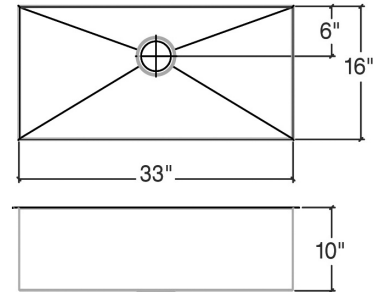

003690 | URBANEDGE®

ÉVIER DE CUISINE EN ACIER INOXYDABLE À INSTALLER SOUS PLAN

Spécifications

Modèle	003690
Collection	UrbanEdge®
Dimensions de la cuve	33" × 16" × 10"
Dimensions hors-tout	34 1/2" × 17 1/2" × 10"
Cabinet recommandé	39"