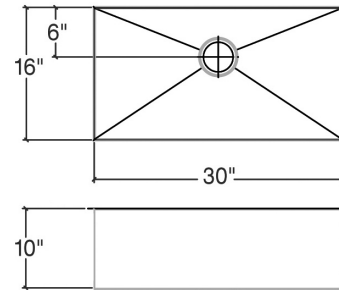

003685 | URBANEDGE®

ÉVIER DE CUISINE EN ACIER INOXYDABLE À INSTALLER SOUS PLAN

Spécifications

Modèle	003685
Collection	UrbanEdge®
Dimensions de la cuve	30" × 16" × 10"
Dimensions hors-tout	31 1/2" × 17 1/2" × 10"
Armoire recommandée	36"