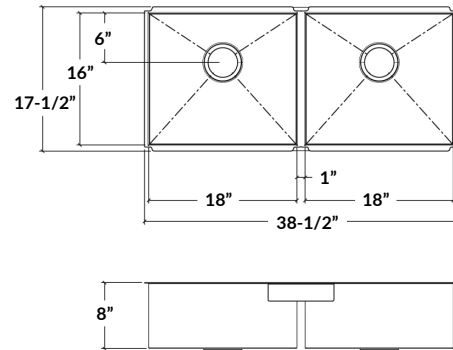

003682 | URBANEDGE®

ÉVIER DE CUISINE EN ACIER INOXYDABLE À INSTALLER SOUS PLAN

Spécifications

Modèle	003682
Collection	UrbanEdge®
Dimensions des cuves	G 18" × 16" × 8" D 18" × 16" × 8"
Dimensions hors-tout	38 1/2" × 17 1/2" × 8"
Cabinet recommandé	42"