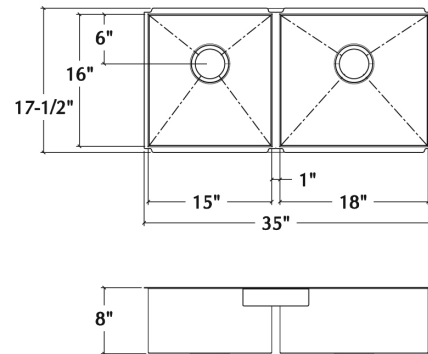

003681 | URBANEDGE®

ÉVIER DE CUISINE EN ACIER INOXYDABLE À INSTALLER SOUS PLAN

Spécifications

Modèle	003681
Collection	UrbanEdge®
Dimensions des cuves	G 15" × 16" × 8" D 18" × 16" × 8"
Dimensions hors-tout	35 1/2" × 17 1/2" × 8"
Cabinet recommandé	39"