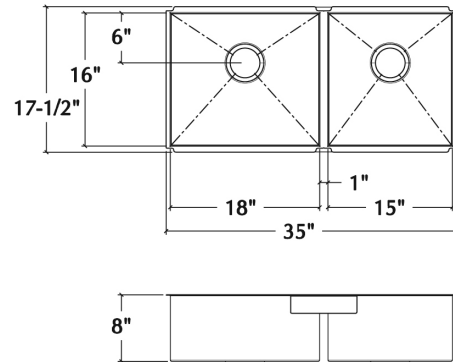

003679 | URBANEDGE®

ÉVIER DE CUISINE EN ACIER INOXYDABLE À INSTALLER SOUS PLAN

Spécifications

Modèle	003679
Collection	UrbanEdge®
Dimensions des cuves	G 18" × 16" × 8" D 15" × 16" × 8"
Dimensions hors-tout	35 1/2" × 17 1/2" × 8"
Cabinet recommandé	39"