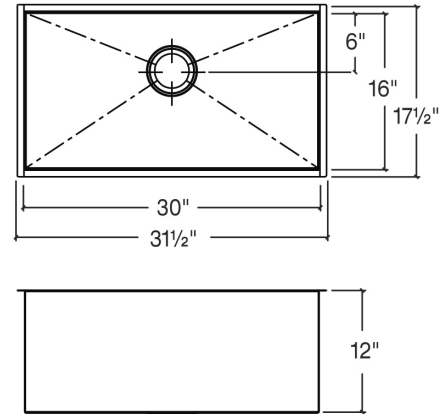

003676 | URBANEDGE®

ÉVIER UTILITAIRE EN ACIER INOXYDABLE À INSTALLER SOUS PLAN

Spécifications

Modèle	003676
Collection	UrbanEdge®
Dimensions de la cuve	30" × 16" × 12"
Dimensions hors-tout	31 1/2" × 17 1/2" × 12"
Cabinet recommandé	36"

Caractéristiques

- Fabriqué à la main au Canada
- Acier inoxydable de qualité commerciale d'une épaisseur de calibre 16
- Matériel d'un grade 304 (18/10) pour une excellente résistance à la corrosion
- Produit respectueux de l'environnement, 100% recyclable
- Élégant fini brossé de type numéro 4 qui se marie parfaitement aux électroménagers
- Insonorisé avec des coussins, ce qui absorbe le son et aide à maintenir la température de l'eau
- Fond de bassin plat et côtés droits pour maximiser l'espace disponible dans la cuve
- Rainures élégantes dans le fond du bassin, facilitant le drainage de l'eau
- Emplacement arrière du drain avec diamètre de 3-1/2"
- Pièces de fixation et gabarit de découpe inclus
- Certifications: ASME A112.19.3, CSA B45.0, CSA B45.4