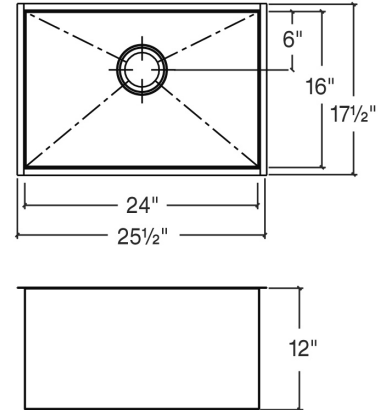

003674 | URBANEDGE®

ÉVIER UTILITAIRE EN ACIER INOXYDABLE À INSTALLER SOUS PLAN

Spécifications

Modèle	003674
Collection	UrbanEdge®
Dimensions de la cuve	24" × 16" × 12"
Dimensions hors-tout	25 1/2" × 17 1/2" × 12"
Cabinet recommandé	30"

Caractéristiques

- Fabriqué à la main au Canada
- Acier inoxydable de qualité commerciale d'une épaisseur de calibre 16
- Matériel d'un grade 304 (18/10) pour une excellente résistance à la corrosion
- Produit respectueux de l'environnement, 100% recyclable
- Élégant fini brossé de type numéro 4 qui se marie parfaitement aux électroménagers
- Insonorisé avec des coussins, ce qui absorbe le son et aide à maintenir la température de l'eau
- Fond de bassin plat et côtés droits pour maximiser l'espace disponible dans la cuve
- Rainures élégantes dans le fond du bassin, facilitant le drainage de l'eau
- Emplacement arrière du drain avec diamètre de 3-1/2"
- Pièces de fixation et gabarit de découpe inclus
- Certifications: ASME A112.19.3, CSA B45.0, CSA B45.4