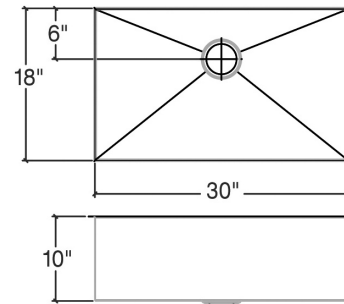

### Spécifications

Modèle	003672
Collection	UrbanEdge®
Dimensions de la cuve	30" × 18" × 10"
Dimensions hors-tout	31 1/2" × 19 1/2" × 10"
Cabinet recommandé	36"