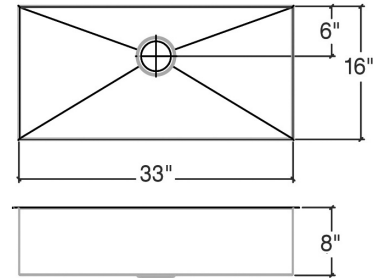

003670 | URBANEDGE®

ÉVIER DE CUISINE EN ACIER INOXYDABLE À INSTALLER SOUS PLAN

Spécifications

Modèle	003670
Collection	UrbanEdge®
Dimensions de la cuve	33" x 16" x 8"
Dimensions hors-tout	34 1/2" x 17 1/2" x 8"
Cabinet recommandé	39"