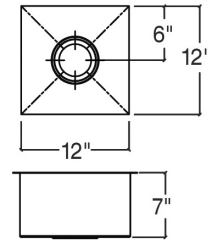

003668 | URBANEDGE®

ÉVIER DE BAR EN ACIER INOXYDABLE À INSTALLER SOUS PLAN

Spécifications

Modèle	003668
Collection	UrbanEdge®
Dimensions de la cuve	12" × 12" × 7"
Dimensions hors-tout	13 1/2" × 13 1/2" × 7"
Cabinet recommandé	18"

Caractéristiques

- Fabriqué à la main au Canada
- Acier inoxydable de qualité commerciale d'une épaisseur de calibre 16
- Matériel d'un grade 304 (18/10) pour une excellente résistance à la corrosion
- Produit respectueux de l'environnement, 100% recyclable
- Élégant fini brossé de type numéro 4 qui se marie parfaitement aux électroménagers
- Insonorisé avec des coussins, ce qui absorbe le son et aide à maintenir la température de l'eau
- Fond de bassin plat et côtés droits pour maximiser l'espace disponible dans la cuve
- Rainures élégantes dans le fond du bassin, facilitant le drainage de l'eau
- Emplacement centré du drain avec diamètre de 2"
- Pièces de fixation et gabarit de découpe inclus
- Certifications: ASME A112.19.3, CSA B45.0, CSA B45.4