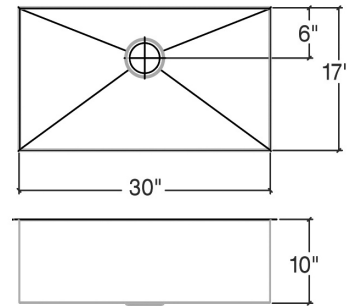

003667 | URBANEDGE®

ÉVIER DE CUISINE EN ACIER INOXYDABLE À INSTALLER SOUS PLAN

Spécifications

Modèle	003667
Collection	UrbanEdge®
Dimensions de la cuve	30" x 17" x 10"
Dimensions hors-tout	31 1/2" x 18 1/2" x 10"
Cabinet recommandé	36"