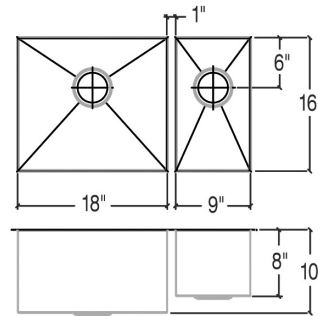

003659 | URBANEDGE®

ÉVIER DE CUISINE EN ACIER INOXYDABLE À INSTALLER SOUS PLAN

Spécifications

Modèle	003659
Collection	UrbanEdge®
Dimensions des cuves	G 18" × 16" × 10" D 9" × 16" × 8"
Dimensions hors-tout	29 1/2" × 17 1/2" × 10"
Cabinet recommandé	33"