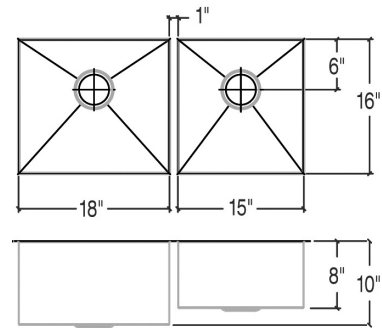

003657 | URBANEDGE®

ÉVIER DE CUISINE EN ACIER INOXYDABLE À INSTALLER SOUS PLAN

Spécifications

Modèle	003657
Collection	UrbanEdge®
Dimensions des cuves	G 18" × 16" × 10" D 15" × 16" × 8"
Dimensions hors-tout	35 1/2" × 17 1/2" × 10"
Cabinet recommandé	39"