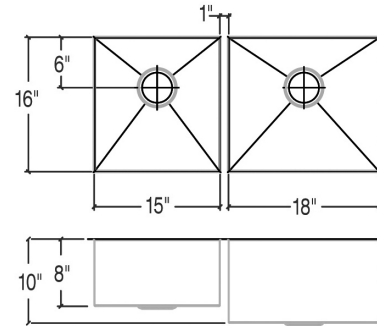

003654 | URBANEDGE®

ÉVIER DE CUISINE EN ACIER INOXYDABLE À INSTALLER SOUS PLAN

Spécifications

Modèle	003654
Collection	UrbanEdge®
Dimensions des cuves	G 15" × 16" × 8" D 18" × 16" × 10"
Dimensions hors-tout	35 1/2" × 17 1/2" × 10"
Cabinet recommandé	39"