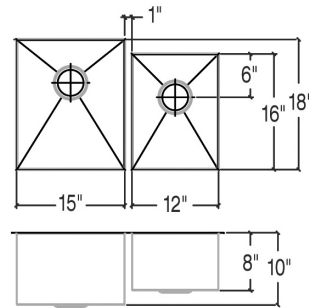

003652 | URBANEDGE®

ÉVIER DE CUISINE EN ACIER INOXYDABLE À INSTALLER SOUS PLAN

Spécifications

Modèle	003652
Collection	UrbanEdge®
Dimensions des cuves	G 15" × 18" × 10" D 12" × 16" × 8"
Dimensions hors-tout	29 1/2" × 19 1/2" × 10"
Cabinet recommandé	33"